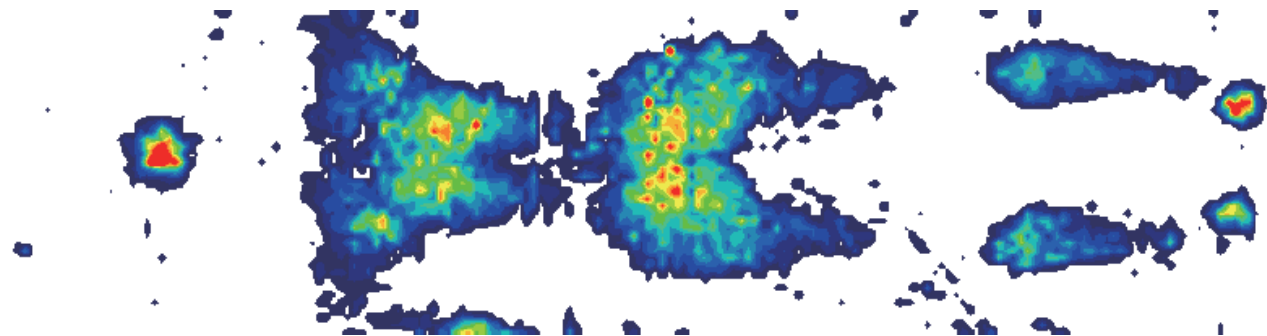

体圧分散テスト (標準品 35/70/110mm)

福岡県工業技術センター 大川インテリア研究所

◆ 厚み=35mm

◆ 厚み=70mm

◆ 厚み=110mm